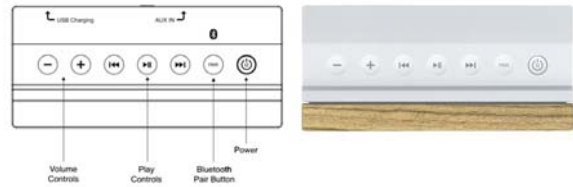

Verbindungen

- Bluetooth-Wireless-A2DP-kompatibel
- Aux-in 3,5-mm-Buchse ist mit jedem Gerät mit Standard-Kopfhöreranschluss kompatibel

Passend für Ihren Nachttisch

Das kompakte Design des Sound-Spots benötigt wenig Platz und lässt Ihnen viel Raum für anderen Dinge auf Ihrem Nachttisch.

Klangperformance

- Benutzerdefinierter Gesamtspektrums-Antrieb mit monophoner Wiedergabe
- Tonkontrolle

Packungsinhalt

- Sound Spot Lautsprecher
- Line-in Kabel
- Ladekabel
- Bedienungsanleitung

Keeping Your World Connected™ is a trade mark of TeleAdapt, Inc. Apple, the Apple logo and iTunes are trademarks of Apple, Inc. registered in the U.S. and other countries. iPod is a trademark of Apple, Inc. *Compatible with any A2DP Bluetooth device including Apple iPad®, iPhone®, iPod touch®, MacBook® and many Android®, BlackBerry®, smartphones, mobile phones, tablets, laptops and netbooks. Android app compatibility may vary with make and model. Specifications subject to change without notice.

Interface

Per Touch-Buttons steuern Sie Play, Pause und das Überspringen von Titeln, aus Entfernung oder direkt am Sound Spot.

Rückseitige Anschlüsse

Um die Sicherheit zu verbessern wurden die gesicherte Festnetzleitung und die Sicherheitsleine an der Rückseite des Sound-Spot befestigt. Genauso wie oben am Gerät sind die Aux-in und USB Anschlüsse auch auf der Rückseite des Gerätes angebracht.