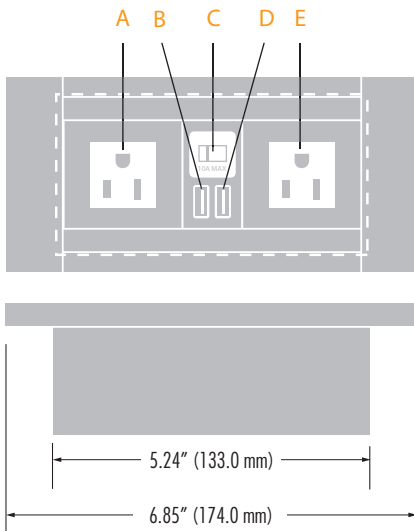

TA-7530 | PowerHub™ mit USB Lademöglichkeit und neuen Rahmen

Gebaut für kommerzielle Nutzung

Der PowerHub ist ein kommerzielles Produkt, das mit hochwertigen Materialien gebaut und gestaltet wurde, um dem täglichen Gebrauch durch Hotelgäste möglichst lange standzuhalten.

PowerHub Front Anschlüsse

- **A** 100-240 V Steckdose, 10 Amp*
- **B** Linker USB-Port, 2.4 Amp
- **C** 10A Schutzschalter
- **D** Rechter USB-Port, 1.0 Amp
- **E** 100-240 V Steckdose, 10 Amp*

*Andere Plug-Konfigurationen erhältlich

Äußere Rahmenmaße

174mm x 78mm

Wandausschnittmaße

135mm x 71mm
Einbauausschnitt ist auf Anfrage verfügbar

Zertifizierungen

Achten Sie auf länderspezifische Vorschriften für erforderliche Zulassungen
(Universelle Steckerkonfigurationen können nicht in Europa und den USA installiert werden.)

Festnetz-kabel

Festnetz-kabel