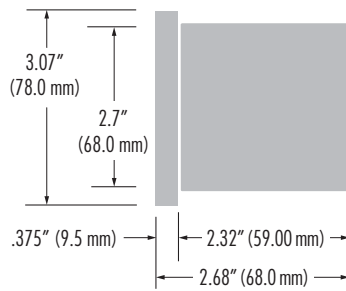

TA-7530 | PowerHub™ mit USB Lademöglichkeit und neuen Rahmen

Gebaut für kommerzielle Nutzung

Der PowerHub ist ein kommerzielles Produkt, das mit hochwertigen Materialien gebaut und gestaltet wurde, um dem täglichen Gebrauch durch Hotelgäste möglichst lange standzuhalten.

PowerHub Front Anschlüsse

- **A** 100-240 V Steckdose, 10 Amp*
- **B** Linker USB-Port, 2.4 Amp
- **C** 10A Schutzschalter
- **D** Rechter USB-Port, 1.0 Amp
- **E** 100-240 V Steckdose, 10 Amp*

*Andere Plug-Konfigurationen erhältlich

Äußere Rahmenmaße

174mm x 78mm

Wandausschnittmaße

135mm x 71mm
Einbauausschnitt ist auf Anfrage verfügbar

Zertifizierungen

Achten Sie auf länderspezifische Vorschriften für erforderliche Zulassungen
(Universelle Steckerkonfigurationen können nicht in Europa und den USA installiert werden.)

Festnetz-kabel

Festnetz-kabel